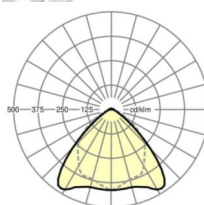

DEEP-LINK

<https://www.regiolux.de/ru/article/19510006390>

Ссылка	LED 11000lm 865
ηLB	100 %
Φ ↓/↑	98 % / 2 %
UGR поп./вдоль	23.5 / 24.9

Механика

цвет корпуса	белый стандартный для электротехники RAL 9016
размеры (LxWxH/DxH)	1531mm x 55mm x 37mm
вес (нетто)	1.65kg
Вид монтажа	сборка трековых систем, световая структура

размеры

L	1531 mm	Длина
В	55 mm	Ширина
Н	37 mm	Высота